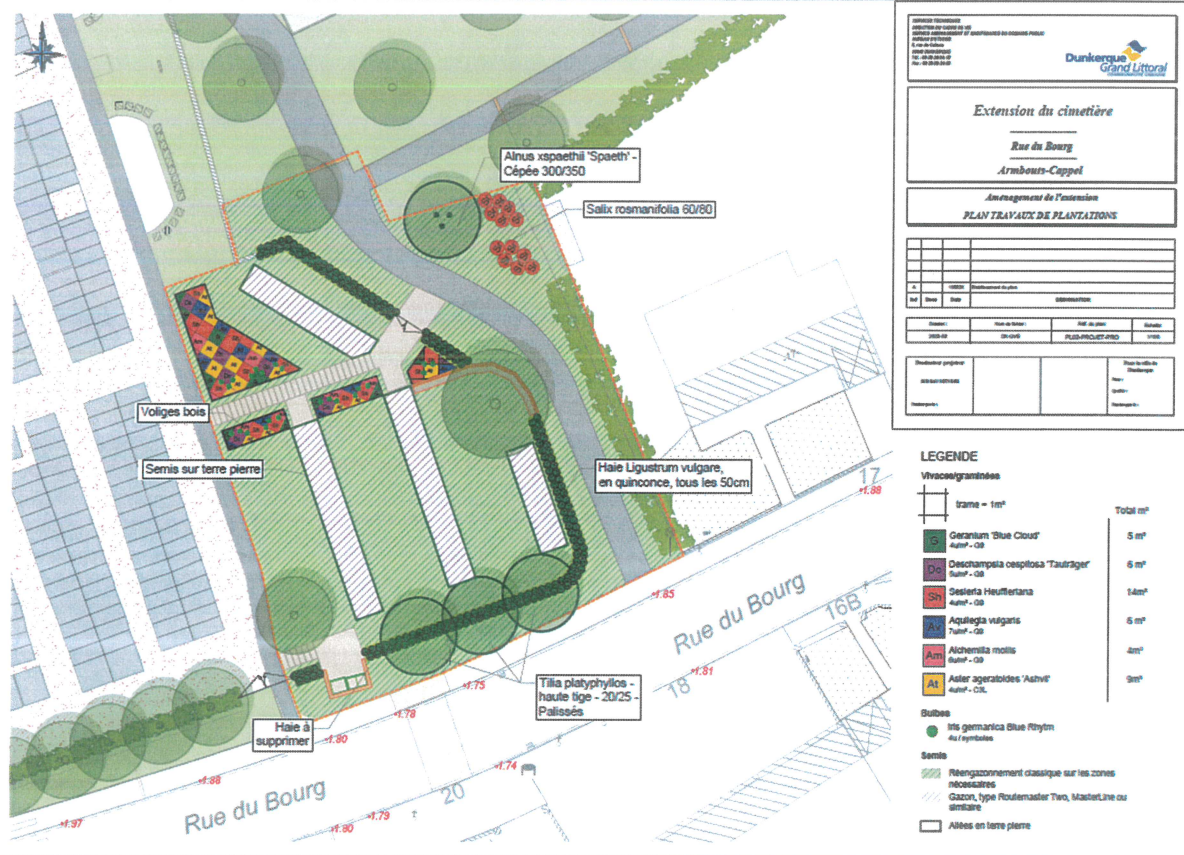

ANNEXE 10 : PLANTATIONS

PALETTE VÉGÉTALE

Le cimetière bucolique au coeur du village

Graminées

SESLERIA HEUFFLERIANA - 50 CM
 Persistant
 Soleil/mi-ombre
 Sol frais à sec
 4u/m²

DESCHAMPسيا CESPITOSA 'TAUTRÄGER' - 80 CM
 Persistant
 Soleil - mi-ombre
 Frais à humide
 5u/m²

Vivaces

AQUILEGIA VULGARIS- 60 CM
 Caduc
 Soleil - mi-ombre
 Frais à sec
 7u/m2
 Mai - juin
 Touffe dressée

IRIS GERMANICA BLUE RHYTHM- 75 CM
 Caduc
 Soleil
 Frais à sec
 5u/m2
 Mai
 Touffe dressée

Vivaces