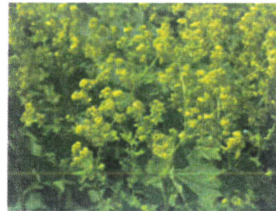

Vivaces

AQUILEGIA VULGARIS- 60 CM
 Caduc
 Soleil - mi-ombre
 Frais à sec
 7u/m2
 Mai - juin
 Touffe dressée

IRIS GERMANICA BLUE RHYTHM- 75 CM
 Caduc
 Soleil
 Frais à sec
 5u/m2
 Mai
 Touffe dressée

Vivaces

GERANIUM 'BLUE CLOUD'- 40 CM
 Caduc
 Soleil/mi-ombre
 Frais
 4u/m²
 Juin - sep
 Touffe arrondie

ALCHEMILLA MOLLIS - 40 CM
 Caduc
 Soleil - mi-ombre
 Frais à humide
 6u/m²
 Juin - juill
 Touffe arrondie